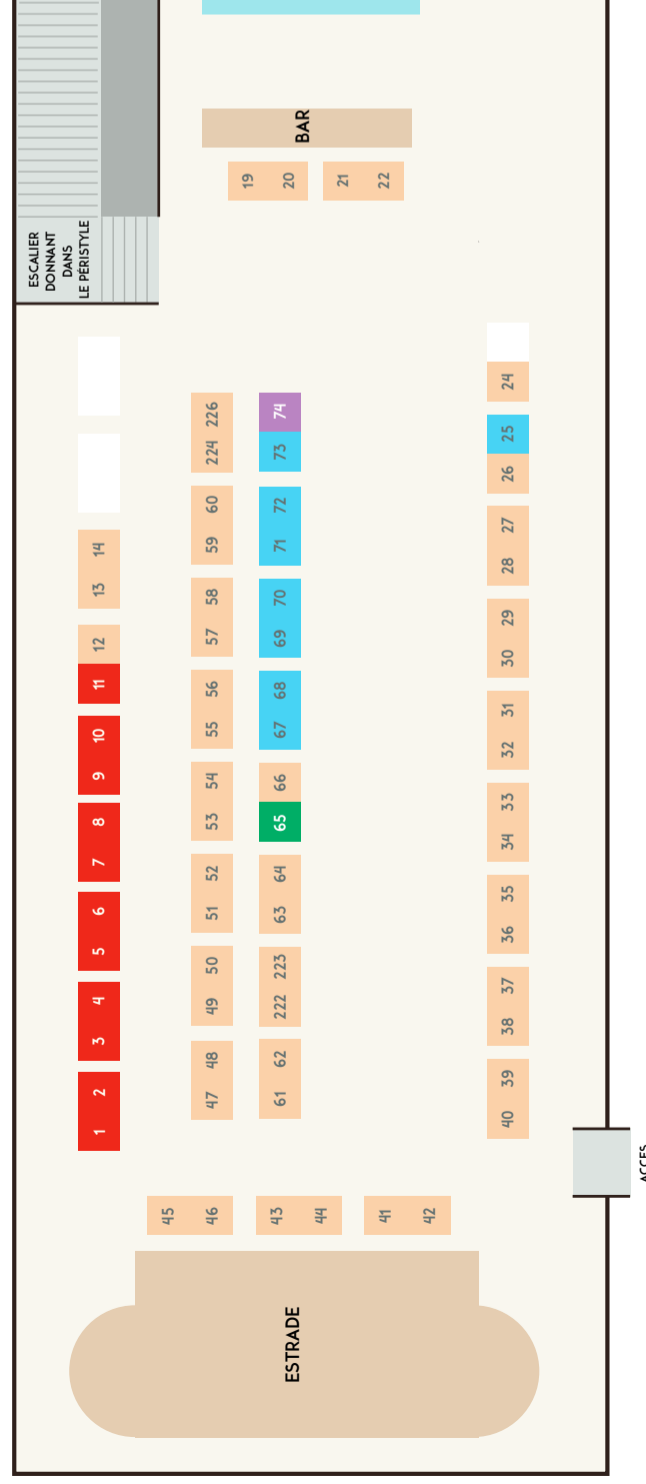

7 - CITOYENNETÉ - DÉFENSE DES DROITS -
MÉMOIRE - ANCIENS COMBATTANTS

8 - COMMERCE - EMPLOI - ARTISANAT -
FORMATION - DÉVELOPPEMENT ÉCONOMIQUE

9 - HUMAINITAIRE - COOPERATION
ET FRANCOPHONIE

SALLE DES FÊTES - 1ER ÉTAGE

3 - ENSEIGNEMENT -
VIE SCOLAIRE - VIE ÉTUDIANTE -

5 - SANTÉ

6 - SOCIAL - SOLIDARITÉS -
SENIORS - HANDICAP

PROGRAMME

ASSOCIATIONS

SAMEDI 12 SEPTEMBRE | MAIRIE DU 15^e
DE 10H A 18H | 31 RUE PÉCLET

ASSOCIATIONS

#MAIRIE15

MAIRIE DU
15

mairie15.paris.fr

LISTE DES ASSOCIATIONS

1 - FAMILLE / JEUNESSE / PETITE ENFANCE

ACCUEIL DES VILLES FRANÇAISES PARIS XV	221
AGAPA	147
APEP MAISON VERTE	135
ARC 75 EQUIPE EDUCATIVE SPORTIVE	164
ASSOCIATION DE LA SALLE	137
ASSOCIATION FAMILIALE CATHOLIQUE SAINT LEON	131
ASSOCIATION FAMILIALE SAINT CHRISTOPHE DE JAVEL	145
CADENCE	136
CAP MARIAGE	142
FAMILLES DE FRANCE PARIS 15	141
GROUPE D'ETUDES ET DE VACANCES	156
LA STRADA	138
PACOFEN	163
PARIS UNIVERSITE CLUB	115
PROSITTING	144
RANDSCOUTS ET RANDGUIDES	139
RELFETS 15	140
SEDRAS 15	155
SOS URGENCES MAMAN	143